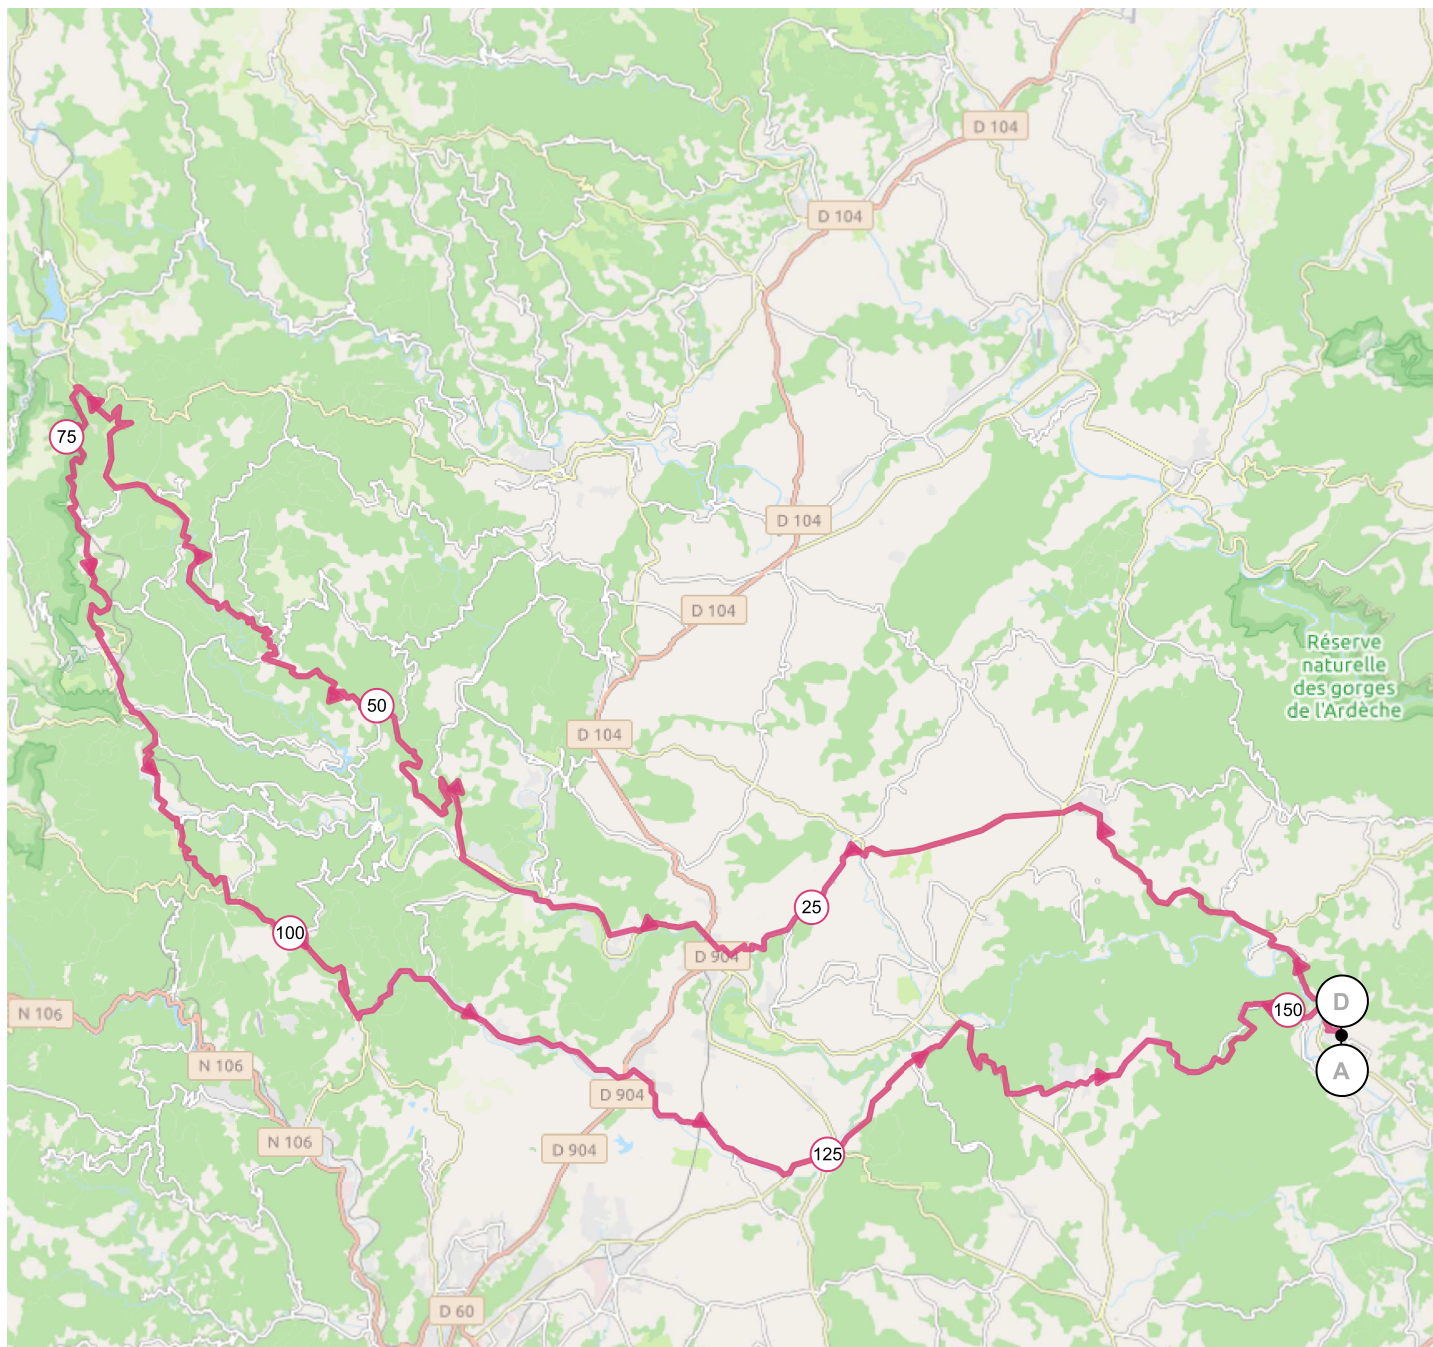

11187567 | Cyclisme - Route | Le Mont Lozère
Saint-André-de-Roquepertuis -> Saint-André-de-Roquepertuis
↔ 152.95 km ⬆️ 1960 m ⬇️ 1960 m ⬆️ 90 m ⬆️ 659 m

<5% <7% <10% <15% >15%

90m 659m 1960m 1960m

5 km

Leaflet | Maps © Thunderforest thunderforest.com - Data © OpenStreetMap contributors

Le droit de reproduction est strictement réservé à un usage personnel et privé. Lors de la pratique de votre activité, veuillez à respecter les propriétés et chemins privés et assurez-vous de la praticabilité du parcours.

© 2020 Openrunner