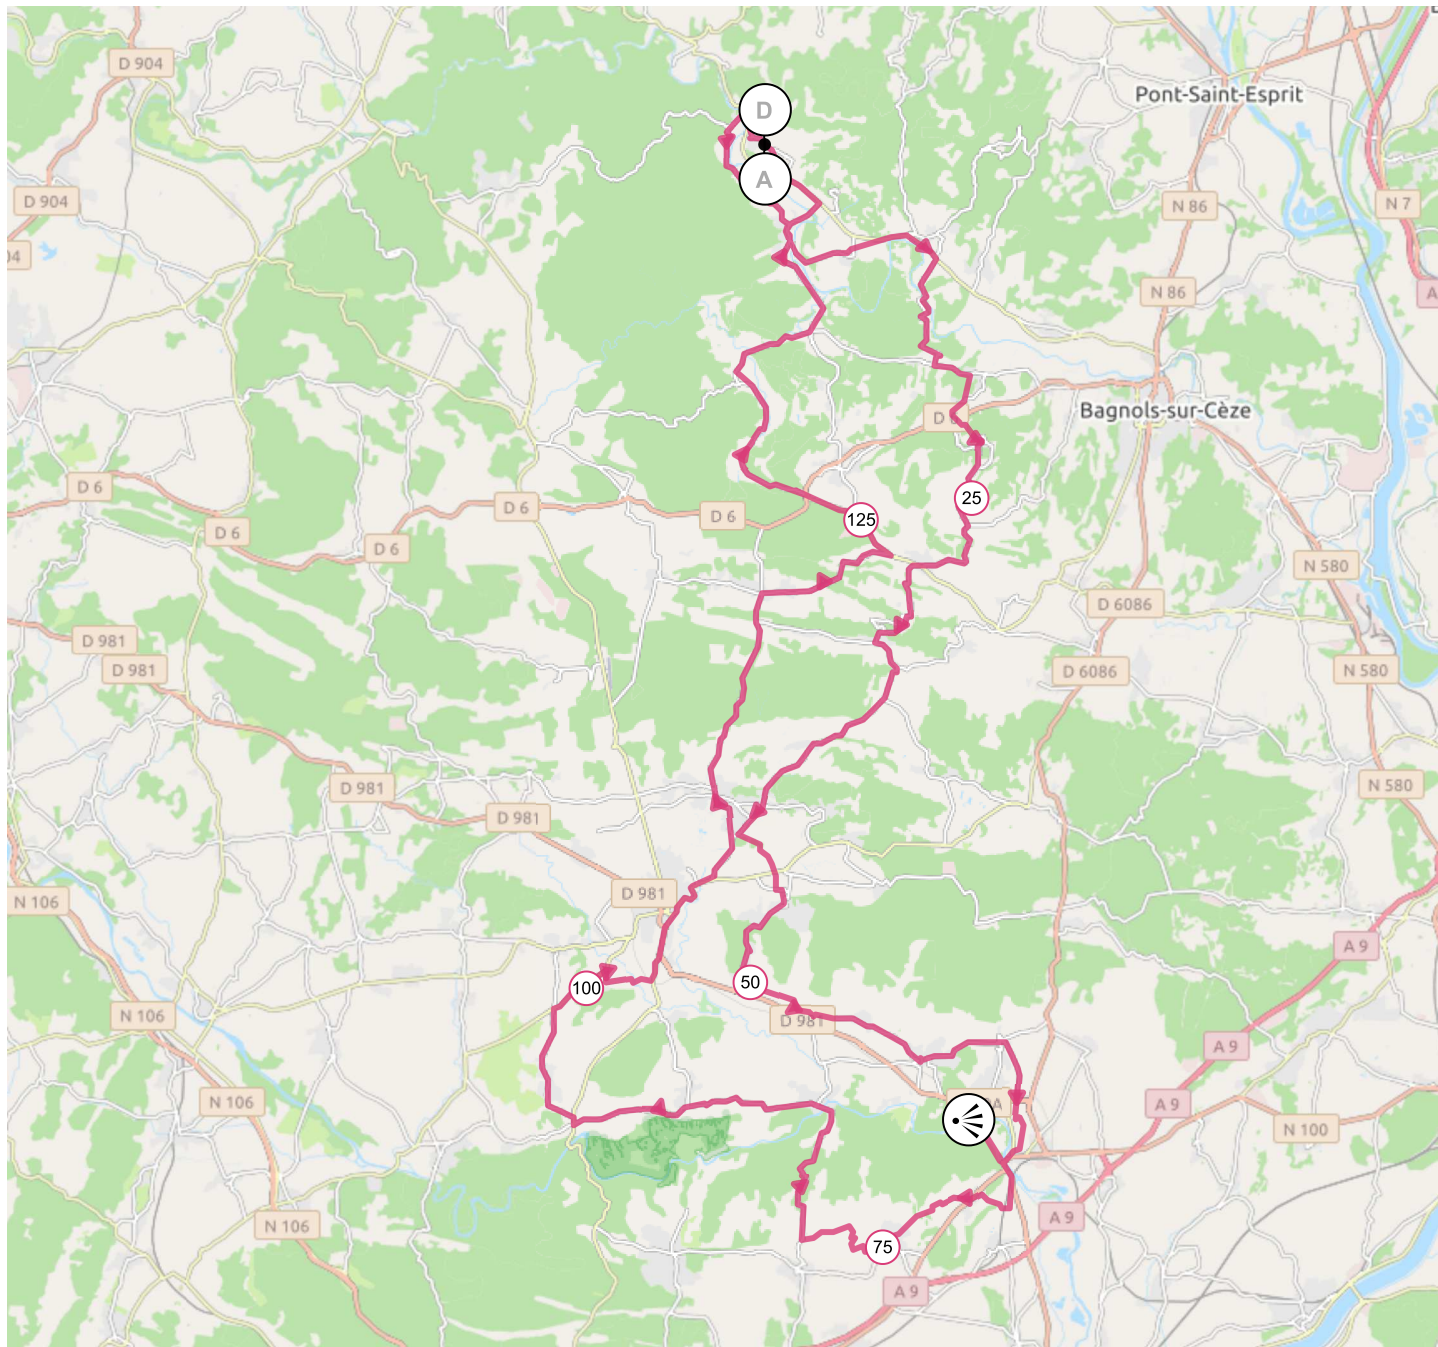

11193379 | Cyclisme - Route | Uzège - Pont du Gard
Saint-André-de-Roquepertuis -> Saint-André-de-Roquepertuis
145.399 km ↑ 1760 m ↓ 1760 m ▲ 20 m ▲ 254 m

<5% <7% <10% <15% >15%

20m 254m 1760m 1760m

5 km

Leaflet | Maps © Thunderforest thunderforest.com - Data © OpenStreetMap contributors, Powered by GraphHopper

Le droit de reproduction est strictement réservé à un usage personnel et privé. Lors de la pratique de votre activité, veillez à respecter les propriétés et chemins privés et assurez-vous de la praticabilité du parcours.

© 2020 Openrunner