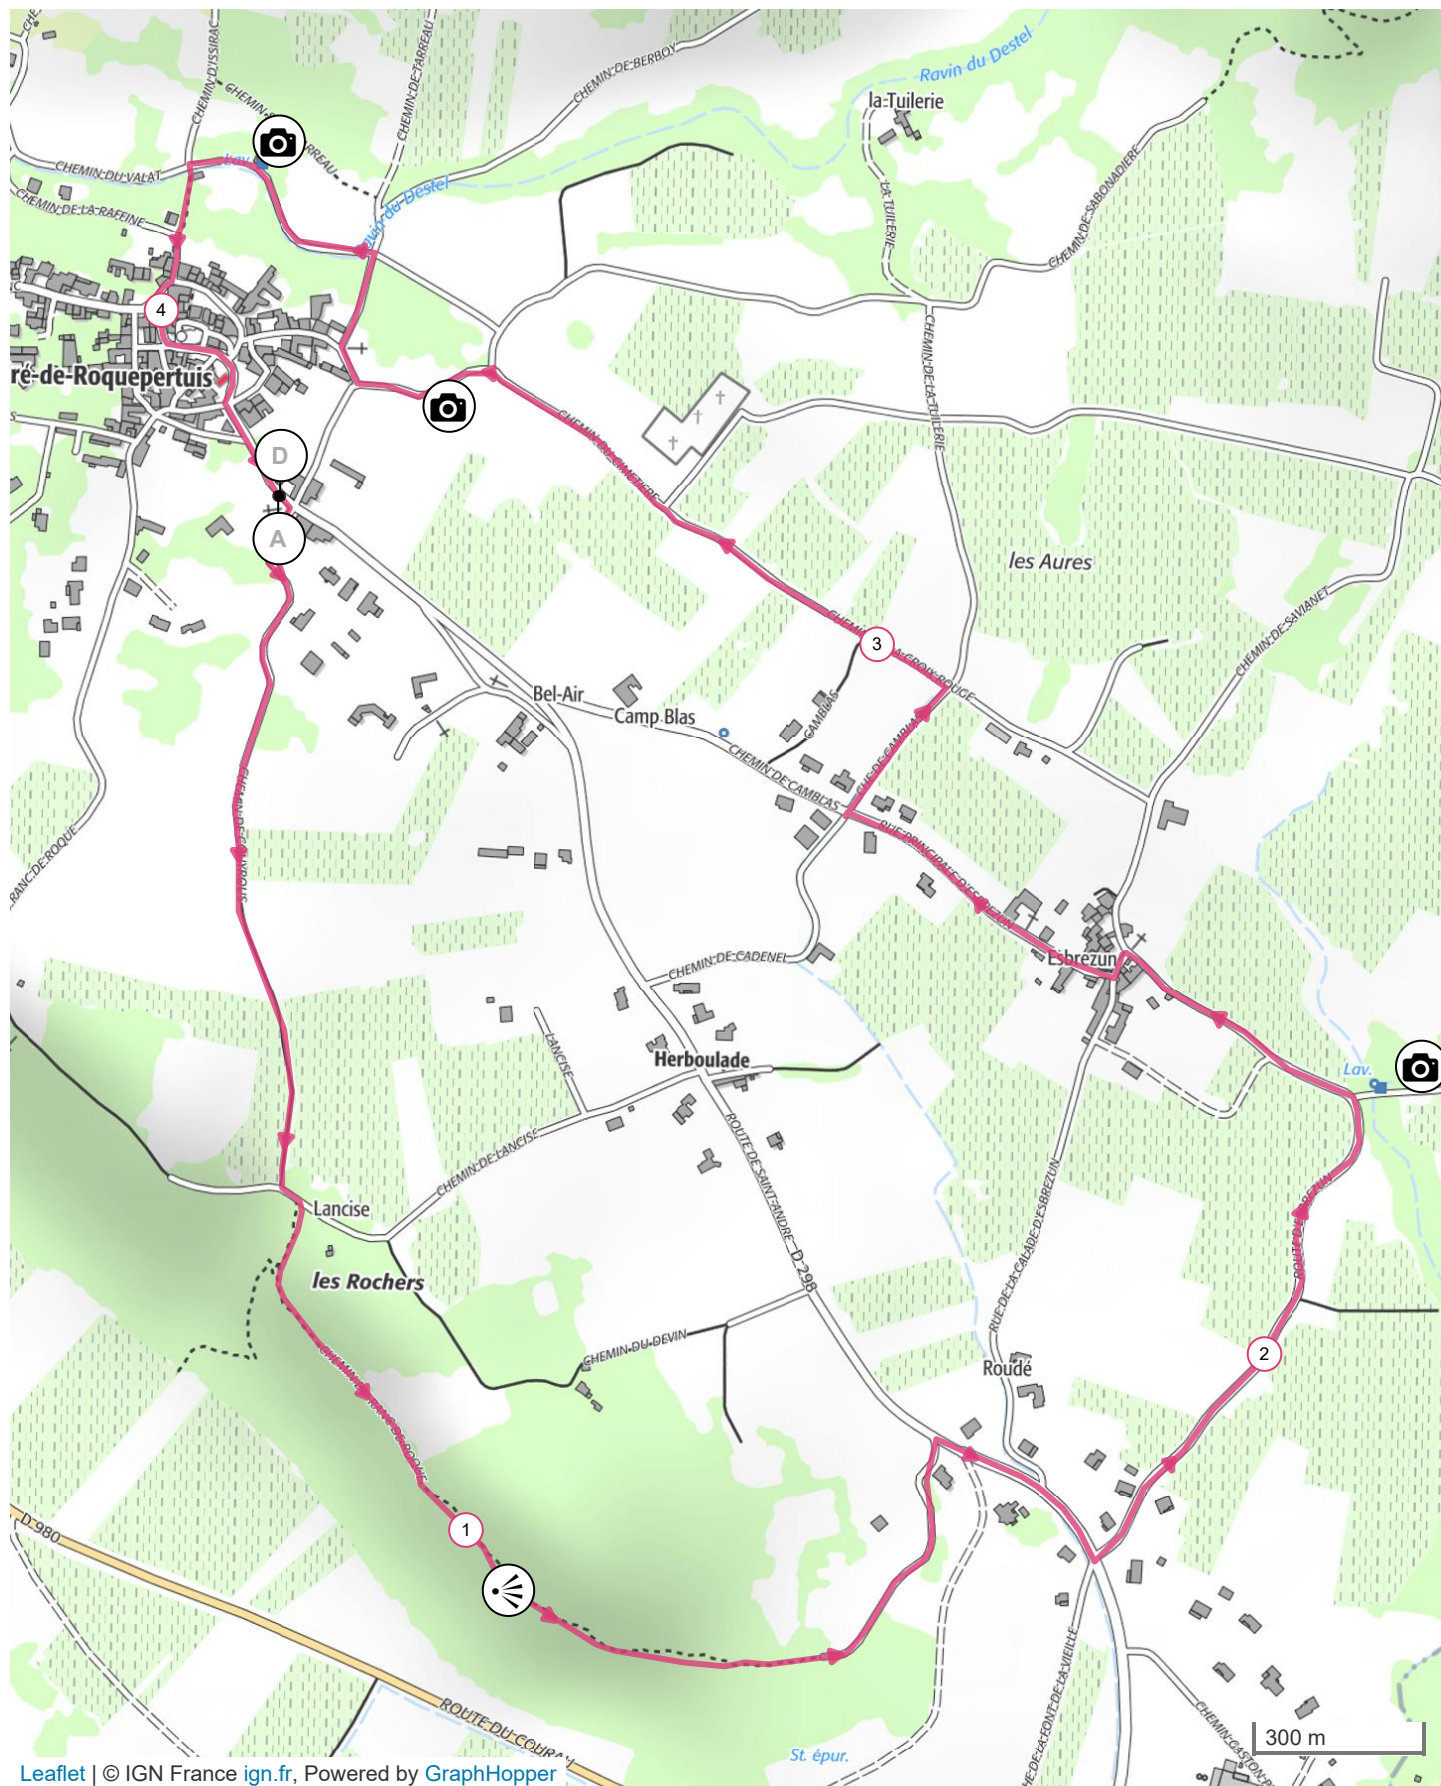

11153933 | Marche | **Les rochers**
Saint-André-de-Roquepertuis -> Saint-André-de-Roquepertuis
↳ 4.217 km ↑ 63 m ↓ 63 m ▲ 94 m ▲ 139 m

Leaflet | © IGN France ign.fr, Powered by GraphHopper

Le droit de reproduction est strictement réservé à un usage personnel et privé. Lors de la pratique de votre activité, veuillez à respecter les propriétés et chemins privés et assurez-vous de la praticabilité des parcours.

© 2020 Openrunner